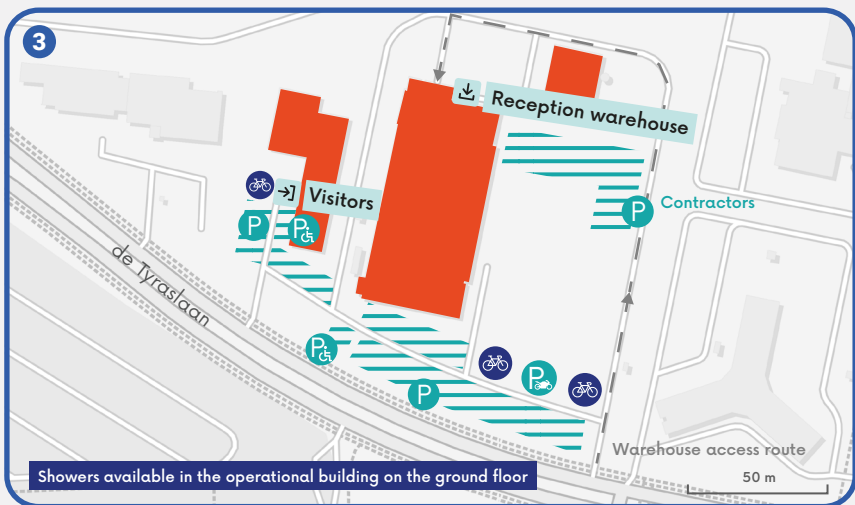

de Tyraslaan 109
1120 Brussel
+32 (0)2 264 6411
info@prothya.com