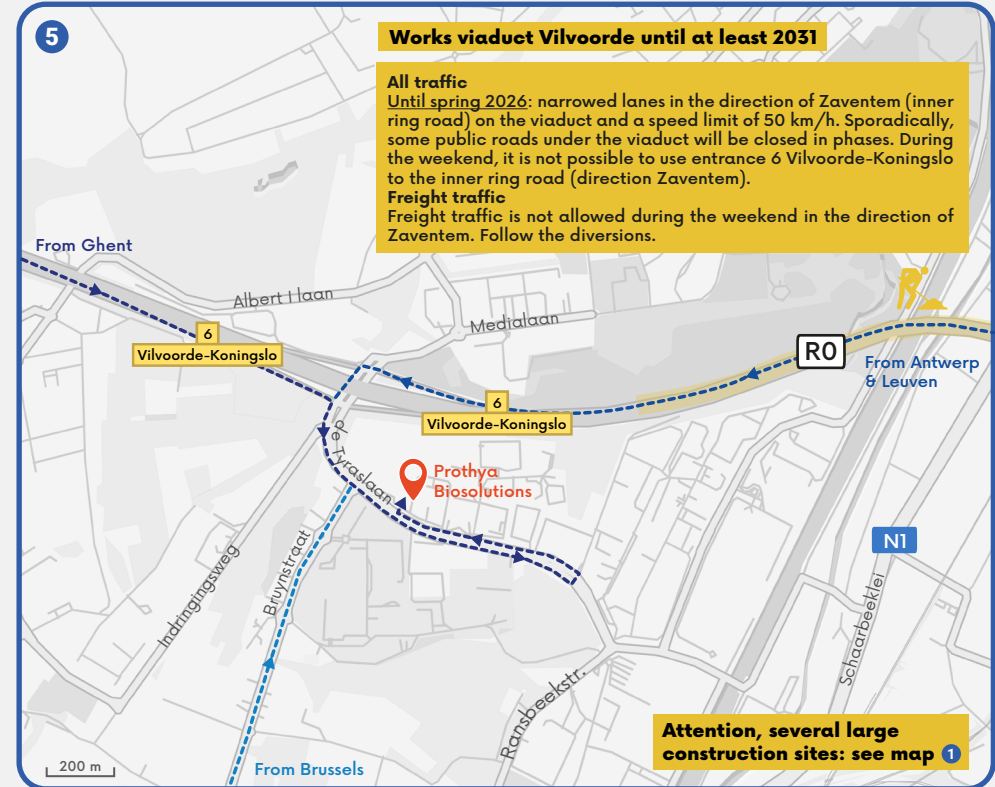

Bicycle

Car

Public transport

Buda railway station
2,3 km 8 min

Vilvoorde railway station
4,4 km 17 min 47 18 min

Blue-bikes available
€2,50/24h

- Plan your route [here](#) with NMBS
- Click [here](#) for more info about Blue-bike
- Plan your route [here](#) with MIVB

Stop Mercator 210 m 3 min

- 10 Churchill - Militair Hospitaal 6-10/h
- 47 Vilvoorde Station - Heembeek 5/h
- 56 Maalbeek - Buda 4-5/h

Stop Militair Hospitaal 450 m 7 min

- 53 Westland Shopping - Militair Hospitaal 5-8/h

Powered by
VOKA Kamer van Koophandel
Vlaams-Brabant

More info?
werkenaandering.be/bedrijvenpunt