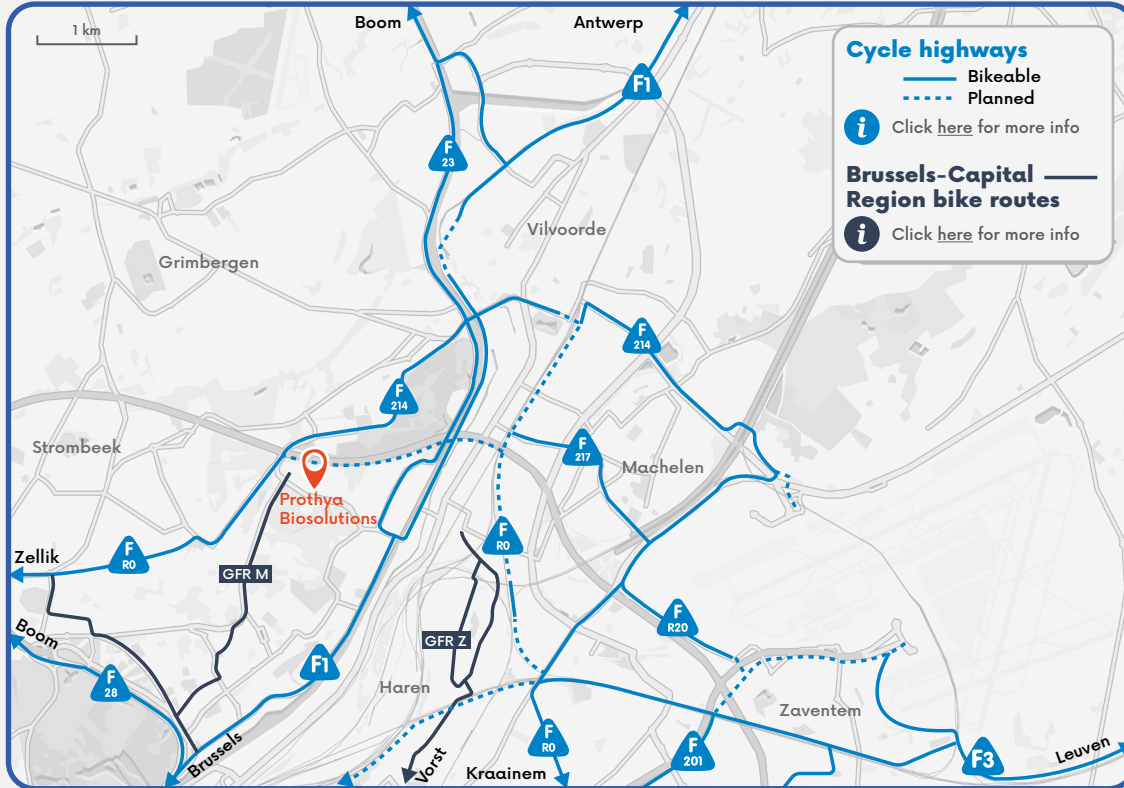

Bicycle

Car

Public transport

Buda railway station
2,6 km 8 min 47 23 min

Vilvoorde railway station
4,4 km 17 min 47 820 18 min

Blue-bikes aanwezig
€1,50/24u

- Plan your route [here](#) with NMBS
- Click [here](#) for more info about Blue-bike
- Click [here](#) for more info about Ringtrambus
- Plan your route [here](#) with MIVB
- Plan your route [here](#) with De Lijn

Stop Vilvoorde Militair Hospitaal 450 m 7 min

820 Jette - Vilvoorde - Zaventem (Ringtrambus) 4/h

Stop Militair Hospitaal 450 m 7 min

53 Westland shopping - Militair Hospitaal 6/h

Stop Mercator 210 m 3 min

47 Heembeek - Vilvoorde station 3-10/h

56 Schuman - Buda 3-5/h

57 Noordstation - Militair hospitaal 3-8/h

Powered by

VOKA Kamer van Koophandel
Vlaams-Brabant

More info?
werkenaantering.be/
bedrijvenpunt