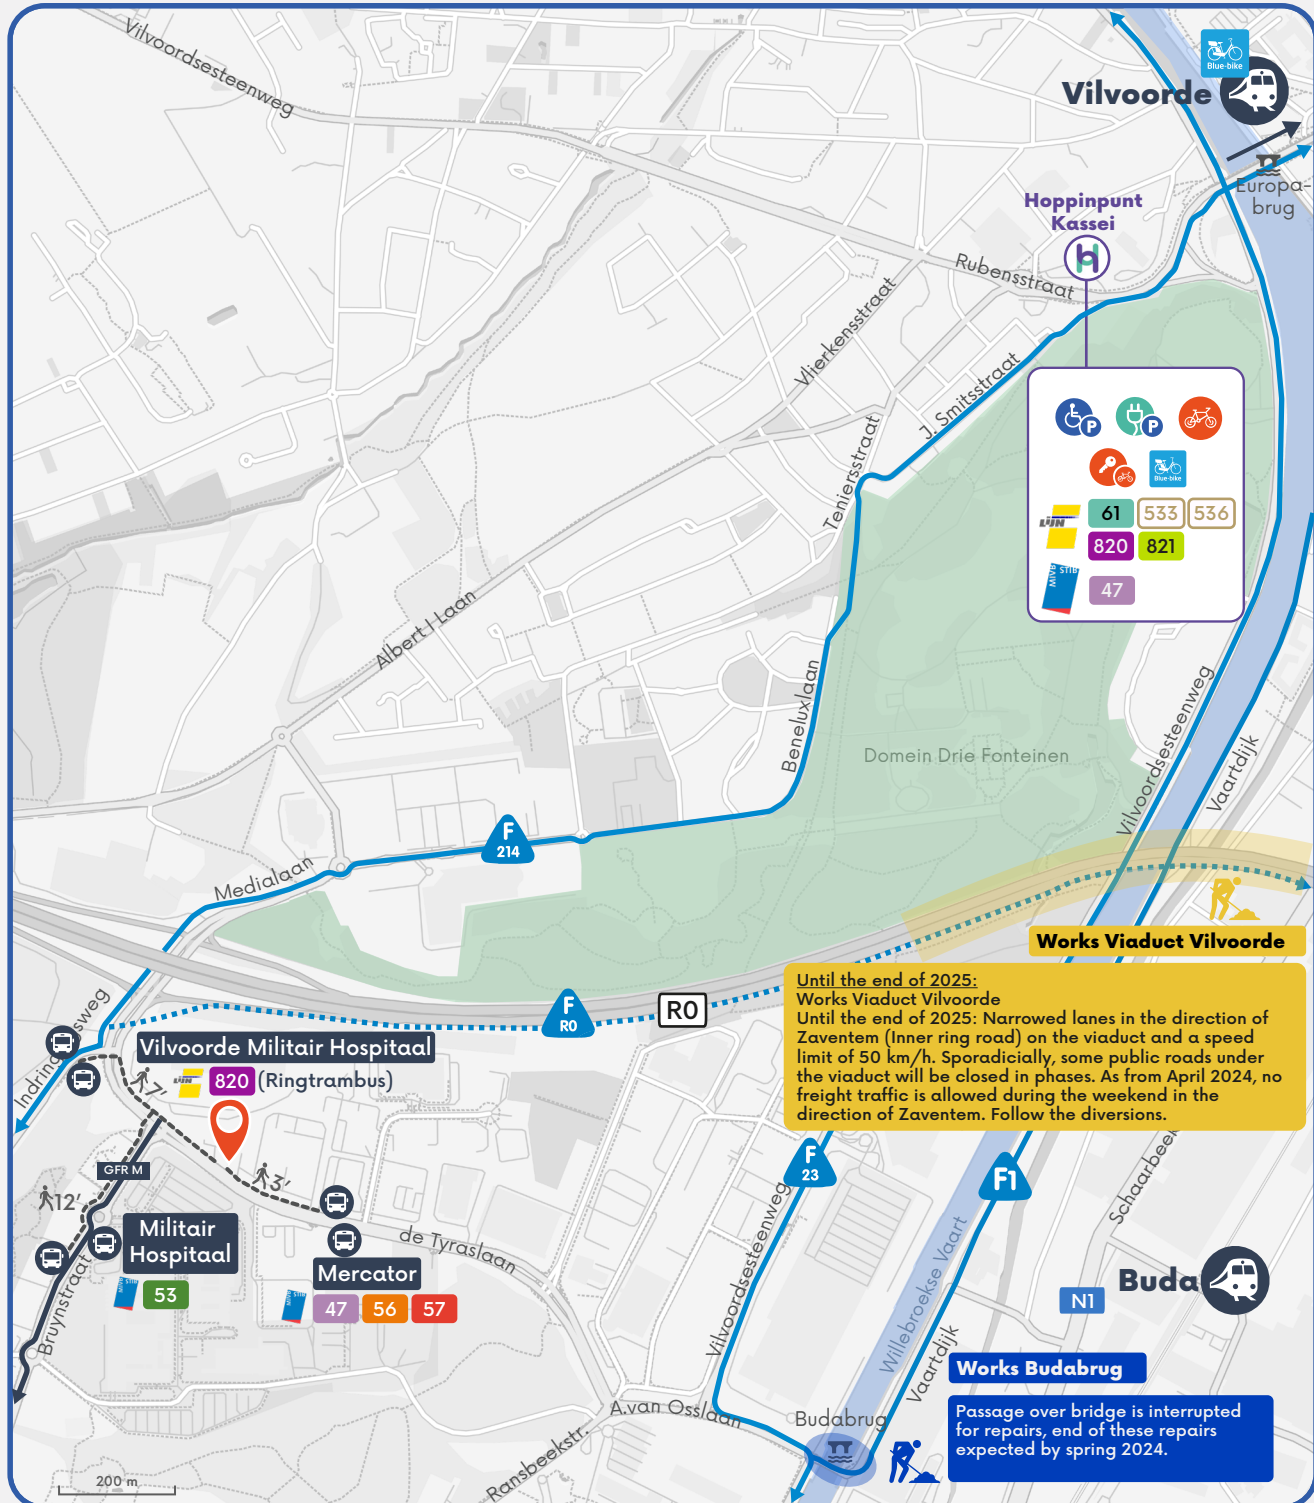

de Tyraslaan 109
1120 Brussel

+32 (0)2 264 6411
info@prothya.com