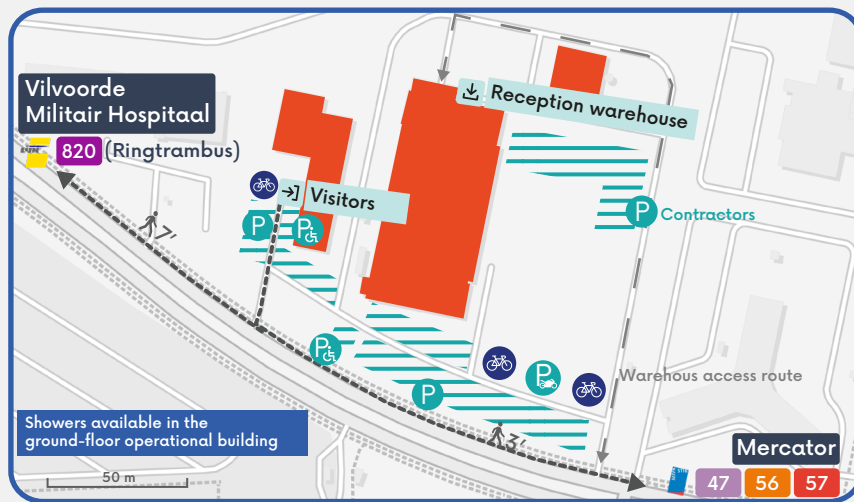

de Tyraslaan 109
1120 Brussel

+32 (0)2 264 6411
info@prothya.com