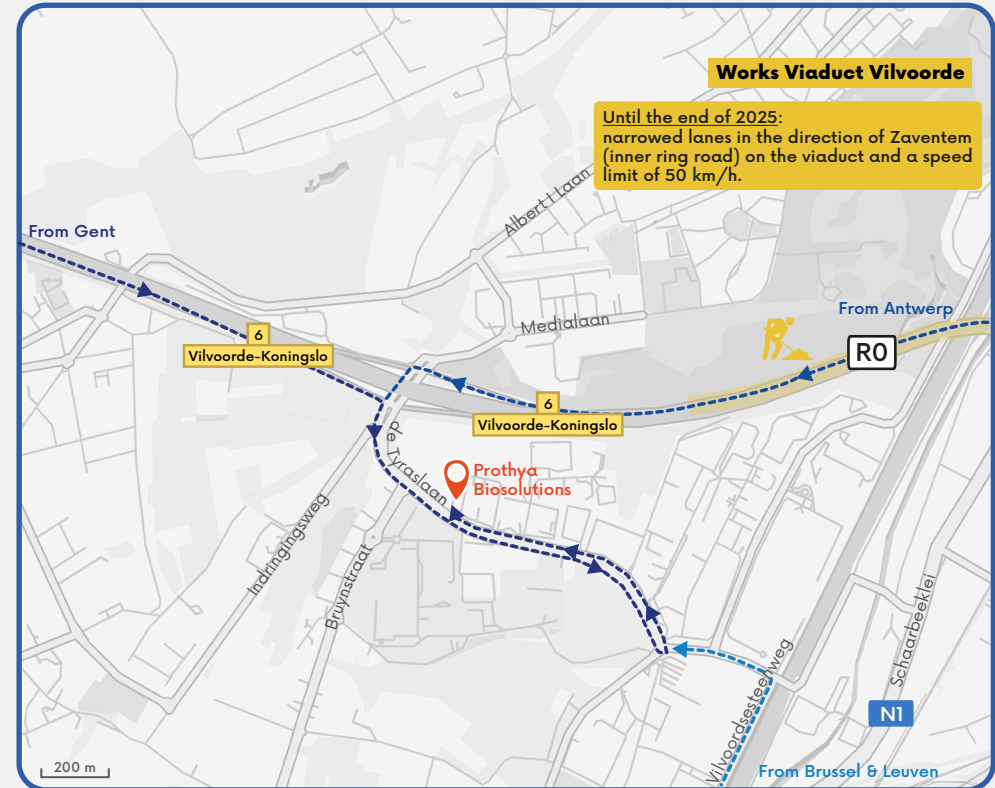

Bicycle

Car

Public transport

Buda railway station
2,6 km 8 min 47 23 min

Vilvoorde railway station
4,4 km 17 min 47 820 18 min

Blue-bikes aanwezig
€1,50/24u

- Plan your route [here](#) with NMBS
- Click [here](#) for more info about Blue-bike
- Click [here](#) for more info about Ringtrambus
- Plan your route [here](#) with MIVB
- Plan your route [here](#) with De Lijn

Stop Vilvoorde Militair Hospitaal 450 m 7 min

820 Jette - Vilvoorde - Zaventem (Ringtrambus) 4/h

Stop Militair Hospitaal 450 m 7 min

53 Westland shopping - Militair Hospitaal 6/h

Stop Mercator 210 m 3 min

47 Heembeek - Vilvoorde station 3-10/h

56 Schuman - Buda 3-5/h

57 Noordstation - Militair hospitaal 3-8/h

Powered by

VOKA Kamer van Koophandel
Vlaams-Brabant

More info?
werkenaantering.be/
bedrijvenpunt